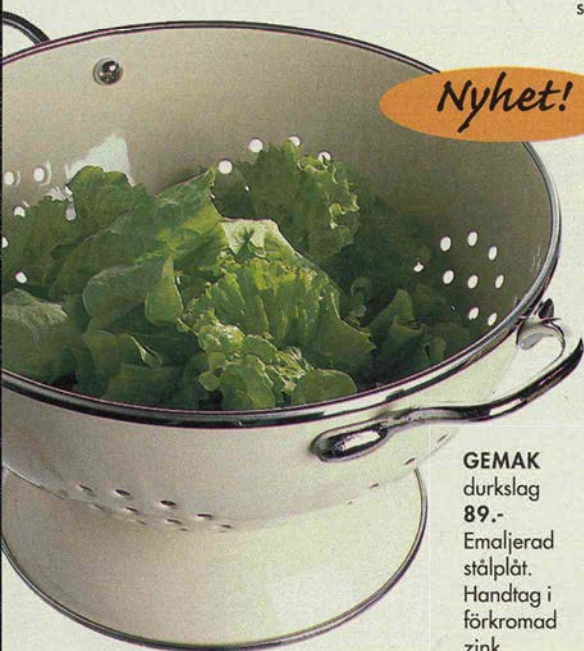

Nyhet!

GEMAK
 durkslag
 89.-
 Emaljerad
 stålplåt.
 Handtag i
 förkromad
 zink.

AKRIBI pepparkvarn
 79.- Höjd 21 cm. Bokträ.

VISAVI kökshandduk
 29.-/4 st 50x70 cm.
 100% bomull.

TÄPPA ugn-
 form 59.-
 30 cm. Stengods.
 Tål ugn och
 mikrovågsugn.